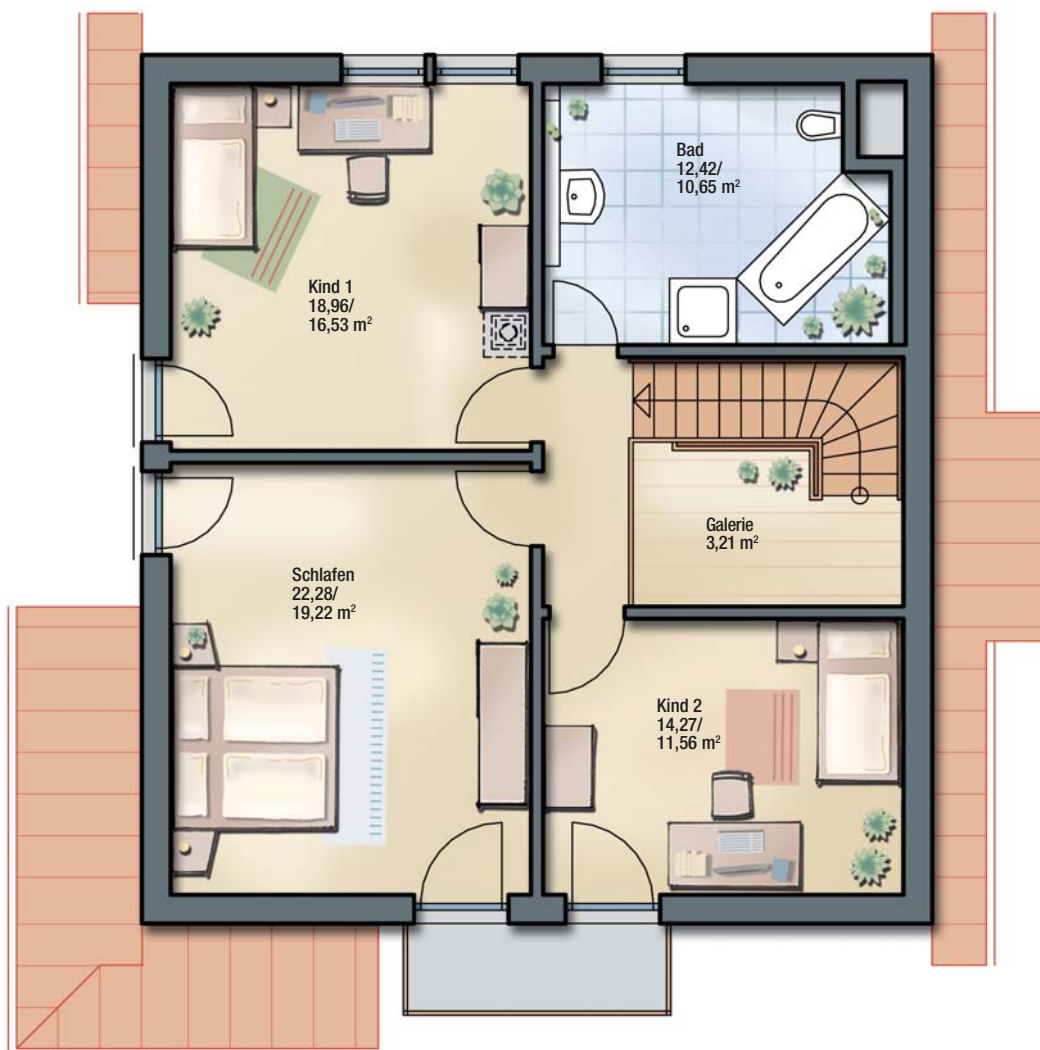

Die Vielfalt des Bauens.

Haas Musterhaus in Poing

Basic Line La Grande

Einfamilienhaus mit Wintergarten

Member of the **Haas** GROUP

Großzügige Architektur mit Wintergarten

Erdgeschoss

2

Ganz im Landhausstil zeigt sich Basic Line La Grande mit weißer Putzfassade, Sprossenfenstern und einem attraktiven Holzbalkon. Der große verglaste Anbau als Wintergarten wird sicherlich schnell zu einem Ihrer Lieblingsplätze im neuen Heim werden, denn hier ist die Sonne zu Hause!
La Grande – großzügige Architektur, mit ideenreichen Stilmitteln geschickt gegliedert.

Dachgeschoss

Außenmaße	10,40 x 9,45 m
Wohnfläche EG	84,45 m ²
Wohn-/Nutzfläche DG	61,52/70,88 m ²
Kniestock/Dachneigung	1,00 m/38°
Wohn-/Nutzfläche gesamt	145,97/ 155,33 m²

WEITERE WOHNBEISPIELE

Haas Fertigbau GmbH
Industriestraße 8
D-84326 Falkenberg
Telefon +49 8727 18-0
Telefax +49 8727 18-593
Info@Haas-Fertigbau.de
www.Haas-Fertigbau.de